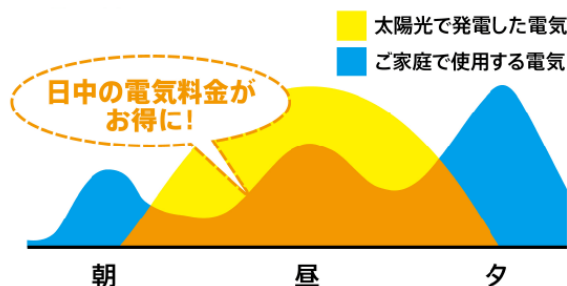

ポイント 2

電気料金が
お得に！ ※2

ポイント 3

もしもの時も
コンセントから
電気のできるので
安心！

※1 太陽光パネル一式には太陽電池モジュール、パワーコンディショナ、接続箱、金具等を含みます。工事費は別途がかかります。

※2 お得になる電気料金のイメージ

提携ハウスメーカーの住宅条件や、お客さまのニーズに合わせて、
最大18通りのプランからお選びいただけます！

サービス料金 各プランのサービス料金は、提携ハウスメーカーへお問い合わせください。
サービス期間 10年 ※原則、設備はサービス期間満了後に無償譲渡いたします。

※1 縦ぶき金属屋根および横ぶき金属屋根の場合、目安として垂直積雪量が200cm程度の地域が該当します。
 瓦屋根の場合は、目安として垂直積雪量が175cmから200cm程度の地域が該当します。
 ※2 瓦屋根の場合、平板瓦および和瓦が対象となります。
 ※3 採用するパネルメーカーごとに、パネル容量は若干変動します。

TERMS OF USE **ご利用条件**

- 条件 ①** 提携ハウスメーカーで、新築戸建住宅を建築・購入し所有すること。
- 条件 ②** 縦ぶき金属屋根、横ぶき金属屋根または、瓦屋根のいずれかであること。
- 条件 ③** 蓄電池、EV充放電設備を設置予定でないこと。
 ※サービス期間中の設置をご検討のお客さまは個別にお問い合わせください。
- 条件 ④** ご契約時点で、原則、満60歳以下であること。
- 条件 ⑤** 北陸電力株式会社と電気需給契約を締結すること。