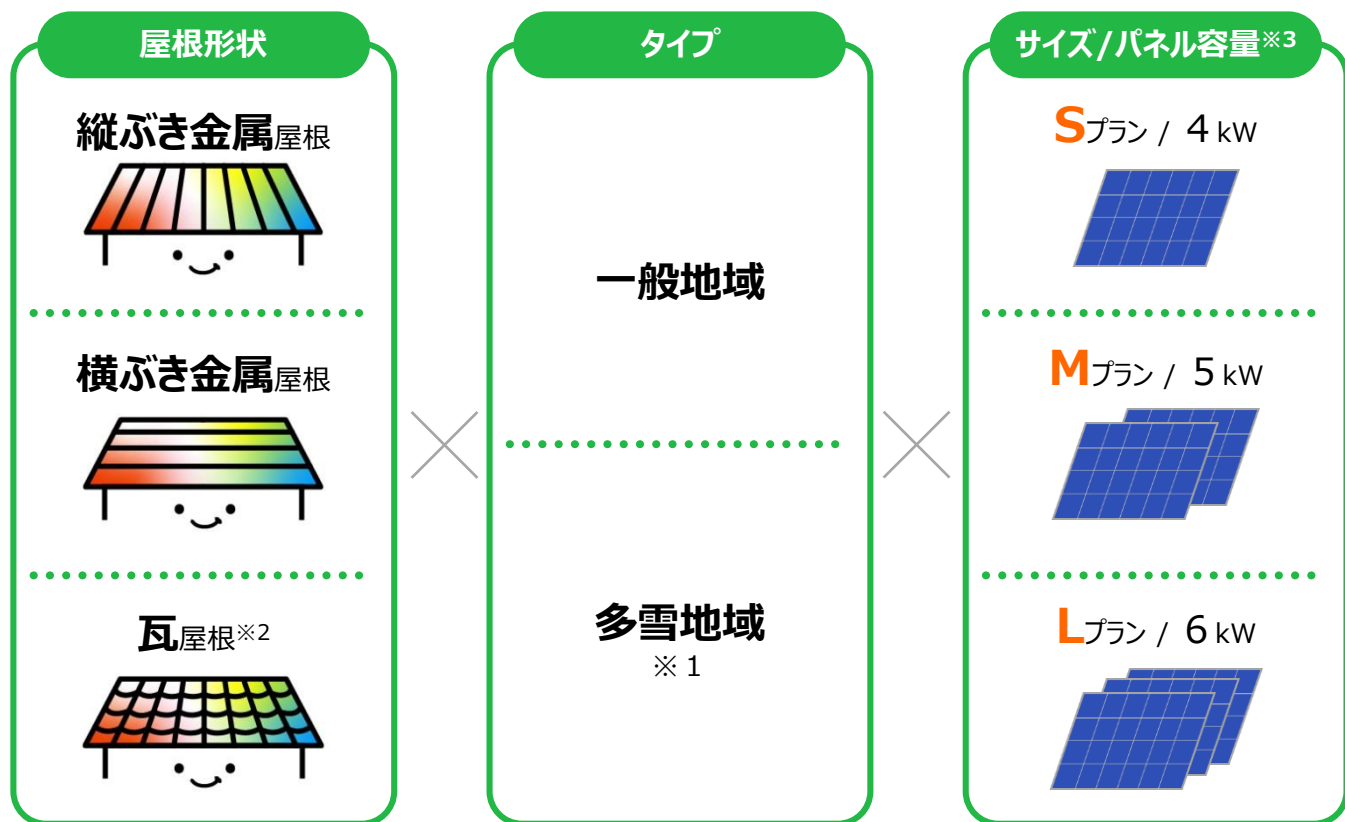

ポイント 2

電気料金が
お得に！ ※2

ポイント 3

もしもの時も
コンセントから
電気のできるので
安心！

※1 太陽光パネル一式には太陽電池モジュール、パワーコンディショナ、接続箱、金具等を含みます。工事費は別途がかかります。

※2 お得になる電気料金のイメージ

提携ハウスメーカーの住宅条件や、お客さまのニーズに合わせて、
最大18通りのプランからお選びいただけます！

サービス料金 各プランのサービス料金は、提携ハウスメーカーへお問い合わせください。
サービス期間 10年 ※原則、設備はサービス期間満了後に無償譲渡いたします。